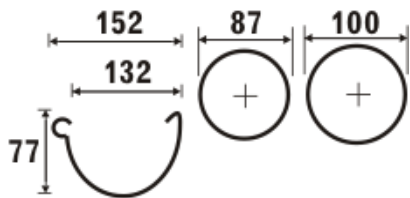

Відповідає нормі: EN 612

Гарантія: 35 років

Спосіб з'єднання: на прокладках

Прайс-лист Galeco STAL 135

pole pow. 82,5 cm²

шт./уп.

ГРАФИТОВИЙ RR23 ~RAL 7015	ЧОРНИЙ RR33 ~RAL 9005	ЦЕГЛИСТИЙ RR750 ~RAL 8004	ШОКОЛАДНО-КОРИЧНЕВИЙ ~RAL 8017	ТЕМНО-ЧЕРВОНИЙ RR29 ~RAL 3009	ТЕМНО-КОРИЧНЕВИЙ RR32 ~RAL 8019	БІЛИЙ RR20 ~RAL 9003	ТЕМНО-ЗЕЛЕНИЙ RR11 ~RAL 6020	МІДНИЙ
A	B	D	F	R	V	W	Z	H