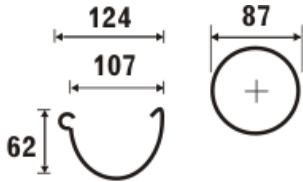

Посмішка дощеві

Прайс-лист Galeco STAL

від 11.03.2014

Прайс-лист Galeco STAL 120

pole pow. 52,5 cm²

ГРАФІТОВИЙ RR23 ~RAL 7015	ЧОРНИЙ RR33 ~RAL 9005	ЦЕГЛИСТИЙ RR750 ~RAL 8004	ШОКОЛАДНО-КОРИЧНЕВИЙ ~RAL 8017	ТЕМНО-ЧЕРВОНИЙ RR29 ~RAL 3009	ТЕМНО-КОРИЧНЕВИЙ RR32 ~RAL 8019
A	B	D	F	R	V

елементи ринви

	код	шт./уп.	120
Ринва 3 м.п.	RS120-_-RY300-G	5/105	17,82
Кронштейн ринви універс. сталь	RS120-_-HD----D	1/20	2,53
Кронштейн ринви сталь**	RS120-_-HM----D	1/25	3,23
Кронштейн ринви сталь підсилений	RS120-_-HG----D	1/25	3,41
З'єднувач ринви на кляммер	RS120-_-LK----G	5/30	3,47
Кут внутрішній 90° з кляммером	RS120-_-LW090-G	1/5	15,62
Кут зовнішній 90° з кляммером	RS120-_-LZ090-G	1/5	15,62
Кут внутрішній 135°	RS120-_-LW135-D	1/5	30,80
Кут зовнішній 135°	RS120-_-LZ135-D	1/5	30,80
Кут внутр. довільний одноплощинний*	RS120-_-LW___-D	1/1	
Кут зовн. довільний одноплощинний*	RS120-_-LZ___-D	1/1	
Кут внутр. довільний двоплощинний*	RS120-_-LE___-D	1/1	
Кут зовн. довільний двоплощинний*	RS120-_-LV___-D	1/1	
Лійка 120/90	RS120-_-OP090-G	1/16	7,37
Заглушка універсальна	RS120-_-ZU----G	5/100	3,19