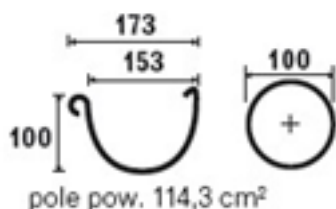

Прайс-лист Galeco STAL 150

ТЕМНО-КОРИЧНЕВИЙ RR32
~RAL 8019
V

елементи ринви	код	шт./уп.	150
Ринва 4 м.п.	RS150-_-RY400-Z	5/220	42,90
Кронштейн ринви універсальний сталь	RS150-_-HD----D	1/25	5,94
Кронштейн ринви сталь підсилений	RS150-_-HG----D	1/25	6,82
З'єднувач ринви на клямер	RS150-_-LK----Z	1/10	9,90
Кут внутрішній 90°	RS150-_-LW090-Z	1/5	41,80
Кут зовнішній 90°	RS150-_-LZ090-Z	1/5	41,80
Кут внутрішній 135°	RS150-_-LW135-D	1/1	67,00
Кут зовнішній 135°	RS150-_-LZ135-D	1/1	67,00
Лійка 150/100	RS150-_-OP100-G	1/12	18,48
Заглушка універсальна	RS150-_-ZU----Z	1/25	6,60
елементи водостічної труби			100
Труба 3 м.п.	SS100-_-RU300-G	2/60	26,40
Труба 1 м.п.	SS100-_-RU100-G	2/36	8,80
З'єднувач труби	SS100-_-MU----D	1/27	5,94
Коліно 60°	SS100-_-KO060-G	1/16	7,48
Трійник універсальний	SS100-_-TR060-D	1/6	32,34
Кронштейн труби сталь	SS100-_-OM----D	10/50	4,18

Ціну наведено з ПДВ в умовних одиницях, 1у.о.=1Євро, оплата в гривнях по курсу НБУ

Додаткова інформація:

Відповідає нормі: EN 612

Гарантія: 35 років

Спосіб з'єднання: на прокладках